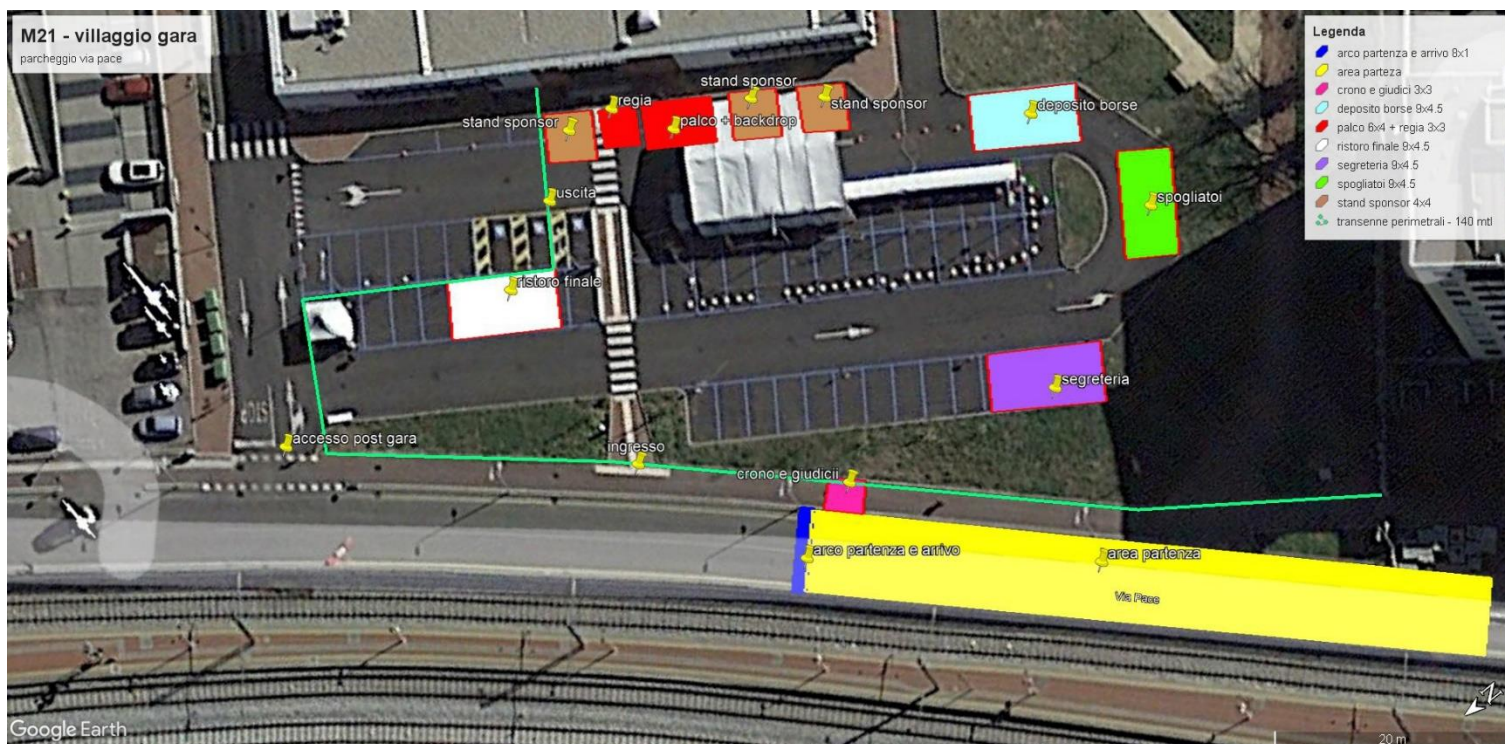

**Ti aspettiamo domenica 23: sport, salute e solidarietà!**

**RITIRO PETTORALE E PACCO GARA:** Al villaggio in Via Pace 18 – Meda (Sede Istituto Auxologico).

- Sabato 22 dalle 10.00 alle 16.00
- Domenica 23 dalle 7.30 alle 8.30